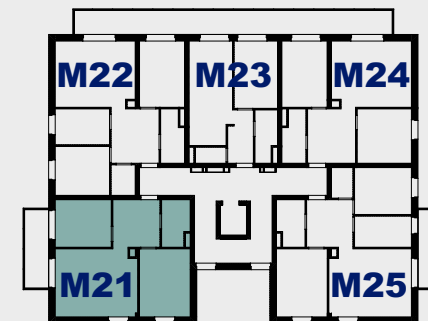

## BUDYNEK B2

### ZESTAWIENIE POWIERZCHNI

1	KOMUNIKACJA	8,69 m <sup>2</sup>
2	ŁAZIENKA	4,89 m <sup>2</sup>
3	POKÓJ	13,42 m <sup>2</sup>
4	SALON Z ANEKSEM KUCHENNYM	21,65 m <sup>2</sup>
5	POKÓJ	10,58 m <sup>2</sup>

**59,23 m<sup>2</sup>**