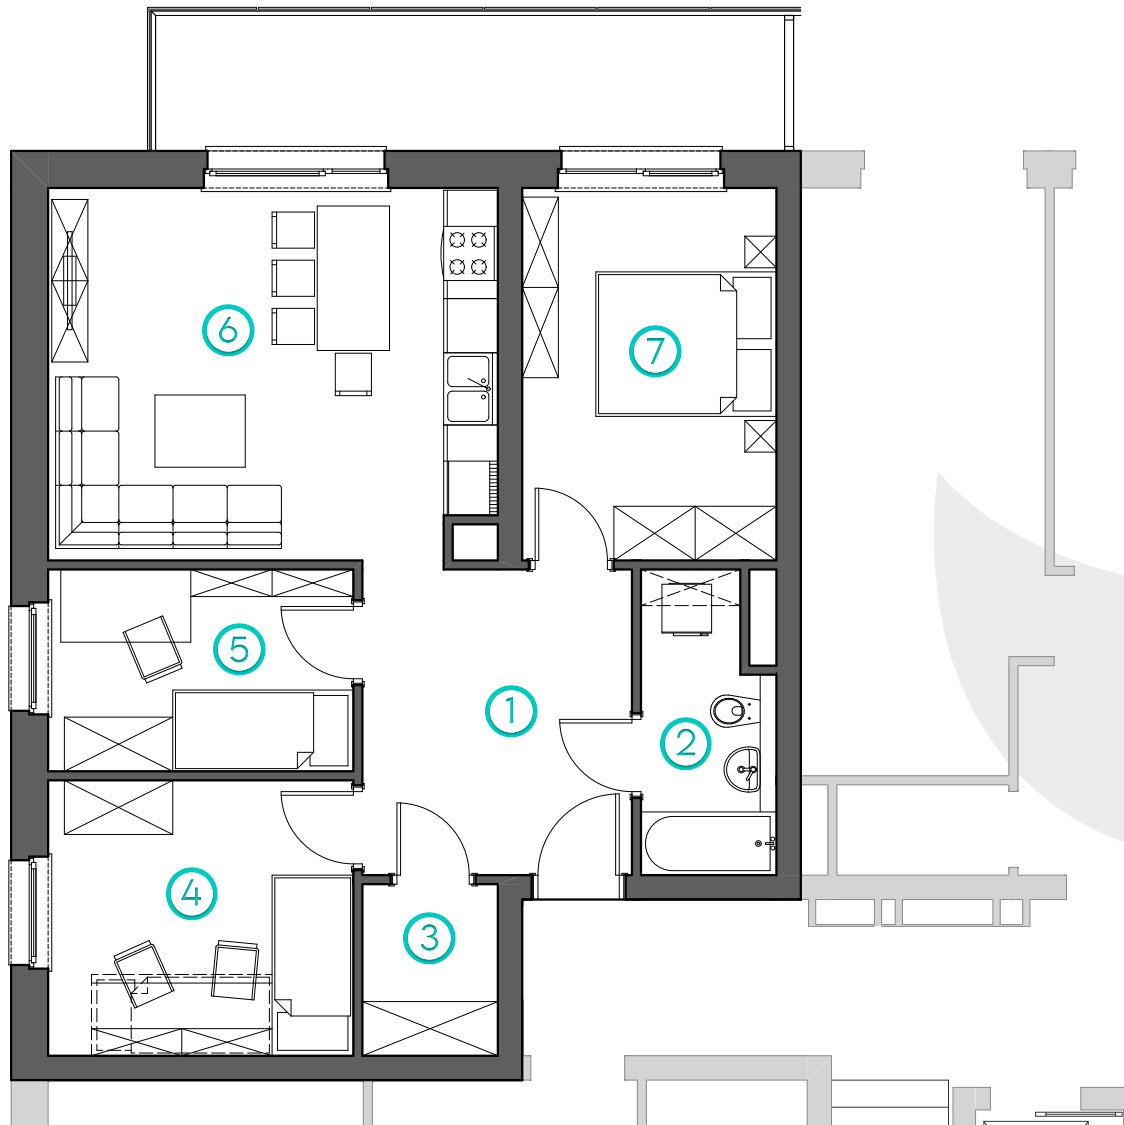

## BUDYNEK B2

## PIĘTRO +5 / KONDYGNACJA 6

## MIESZKANIE M22

### ZESTAWIENIE POWIERZCHNI

1	KOMUNIKACJA	10,10 m <sup>2</sup>
2	ŁAZIENKA	4,61 m <sup>2</sup>
3	POMIESZCZENIE GOSPODARCZE	2,85 m <sup>2</sup>
4	POKÓJ	10,31 m <sup>2</sup>
5	POKÓJ	7,55 m <sup>2</sup>
6	SALON Z ANEKSEM KUCHENNYM	20,62 m <sup>2</sup>
7	POKÓJ	11,75 m <sup>2</sup>