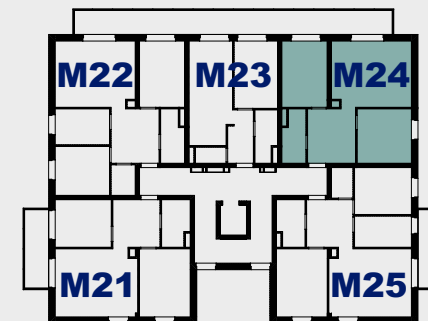

## BUDYNEK B2

### ZESTAWIENIE POWIERZCHNI

1	KOMUNIKACJA	10,10 m <sup>2</sup>
2	ŁAZIENKA	4,61 m <sup>2</sup>
3	POKÓJ	11,44 m <sup>2</sup>
4	SALON Z ANEKSEM KUCHENNYM	20,62 m <sup>2</sup>
5	POKÓJ	11,75 m <sup>2</sup>
		<b>58,52 m<sup>2</sup></b>