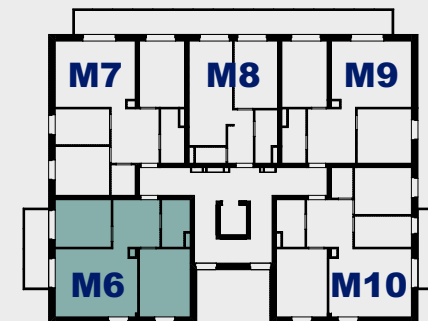

OSIEDLE ZATORZE

722 296 861

600 405 698

BUDYNEK B2

PIĘTRO +2 / KONDYGNACJA 3

MIESZKANIE M6

ZESTAWIENIE POWIERZCHNI

1	KOMUNIKACJA	8,69 m ²
2	ŁAZIENKA	4,89 m ²
3	POKÓJ	13,42 m ²
4	SALON Z ANEKSEM KUCHENNYM	21,65 m ²
5	POKÓJ	10,58 m ²

59,23 m²