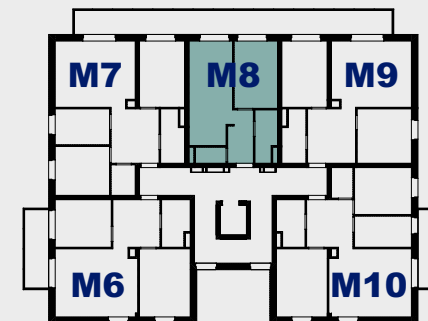

OSIEDLE ZATORZE

722 296 861

600 405 698

BUDYNEK B2

PIĘTRO +2 / KONDYGNACJA 3

MIESZKANIE M8

ZESTAWIENIE POWIERZCHNI

1	KOMUNIKACJA	4,91 m ²
2	ŁAZIENKA	4,22 m ²
3	POMIESZCZENIE GOSPODARCZE	1,91 m ²
4	POKÓJ	11,59 m ²
5	SALON Z ANEKSEM KUCHENNYM	17,33 m ²
		39,96 m²