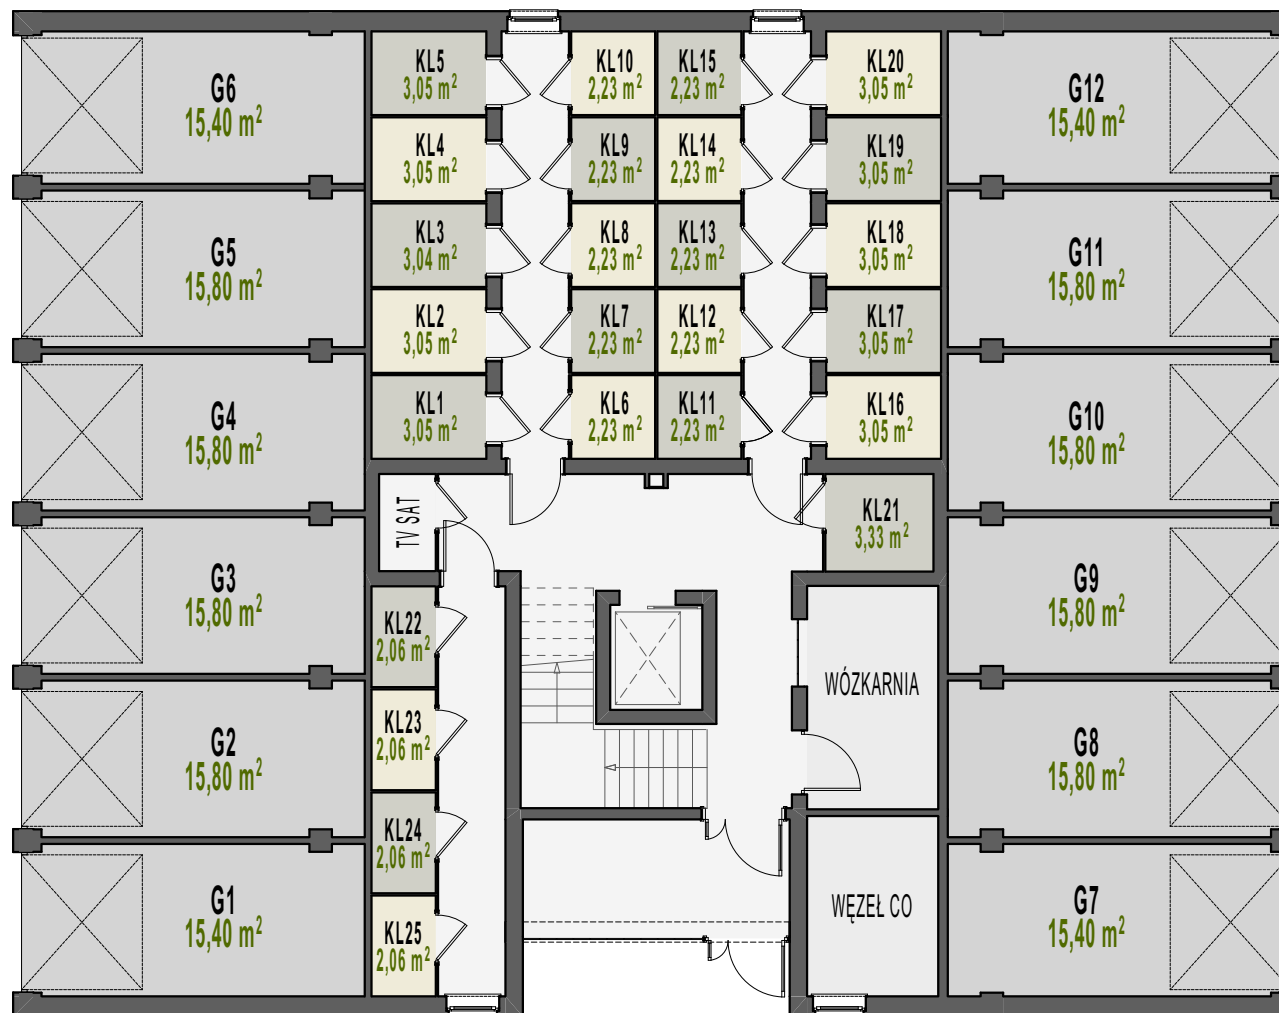

OSIEDLE ZATORZE

722 296 861 ☎ 600 405 698

BUDYNEK B2 KONDYGNACJA 1-PARTER