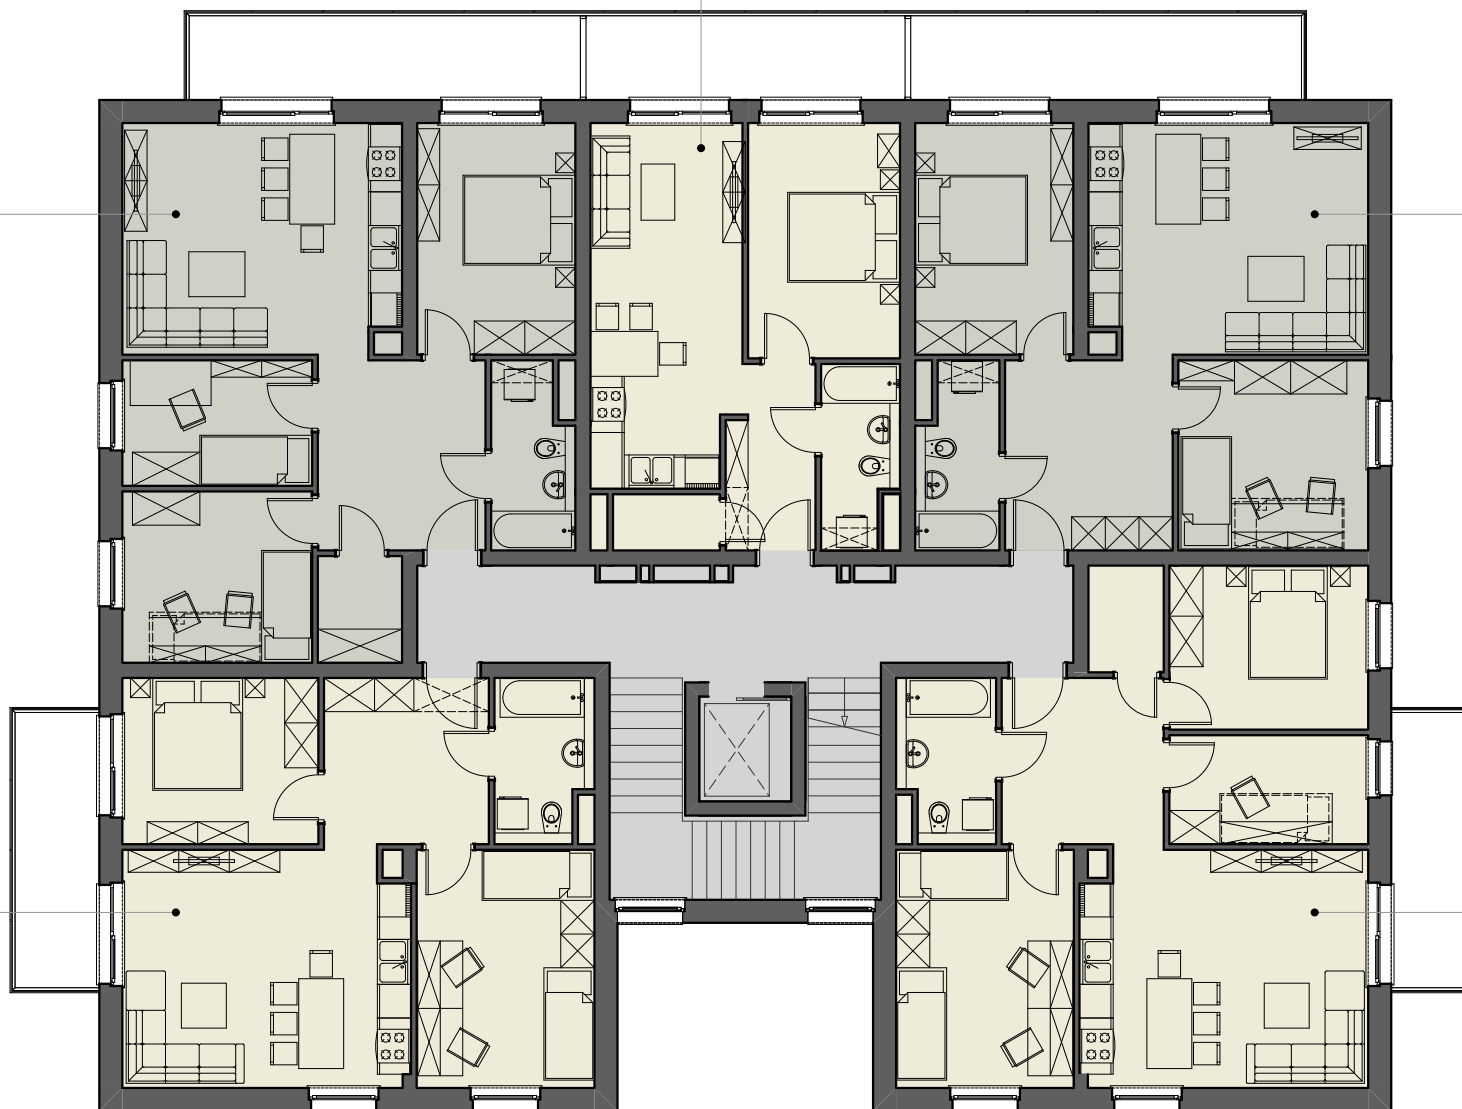

OSIEDLE ZATORZE

722 296 861 ☎ 600 405 698

MIESZKANIE M3
2P+AK
36,96 m²

MIESZKANIE M2
4P+AK
67,79 m²

MIESZKANIE M4
3P+AK
58,52 m²

MIESZKANIE M1
3P+AK
59,23 m²

MIESZKANIE M5
4P+AK
68,51 m²

BUDYNEK B2

KONDYGNACJA 2 -PIĘTRO +1