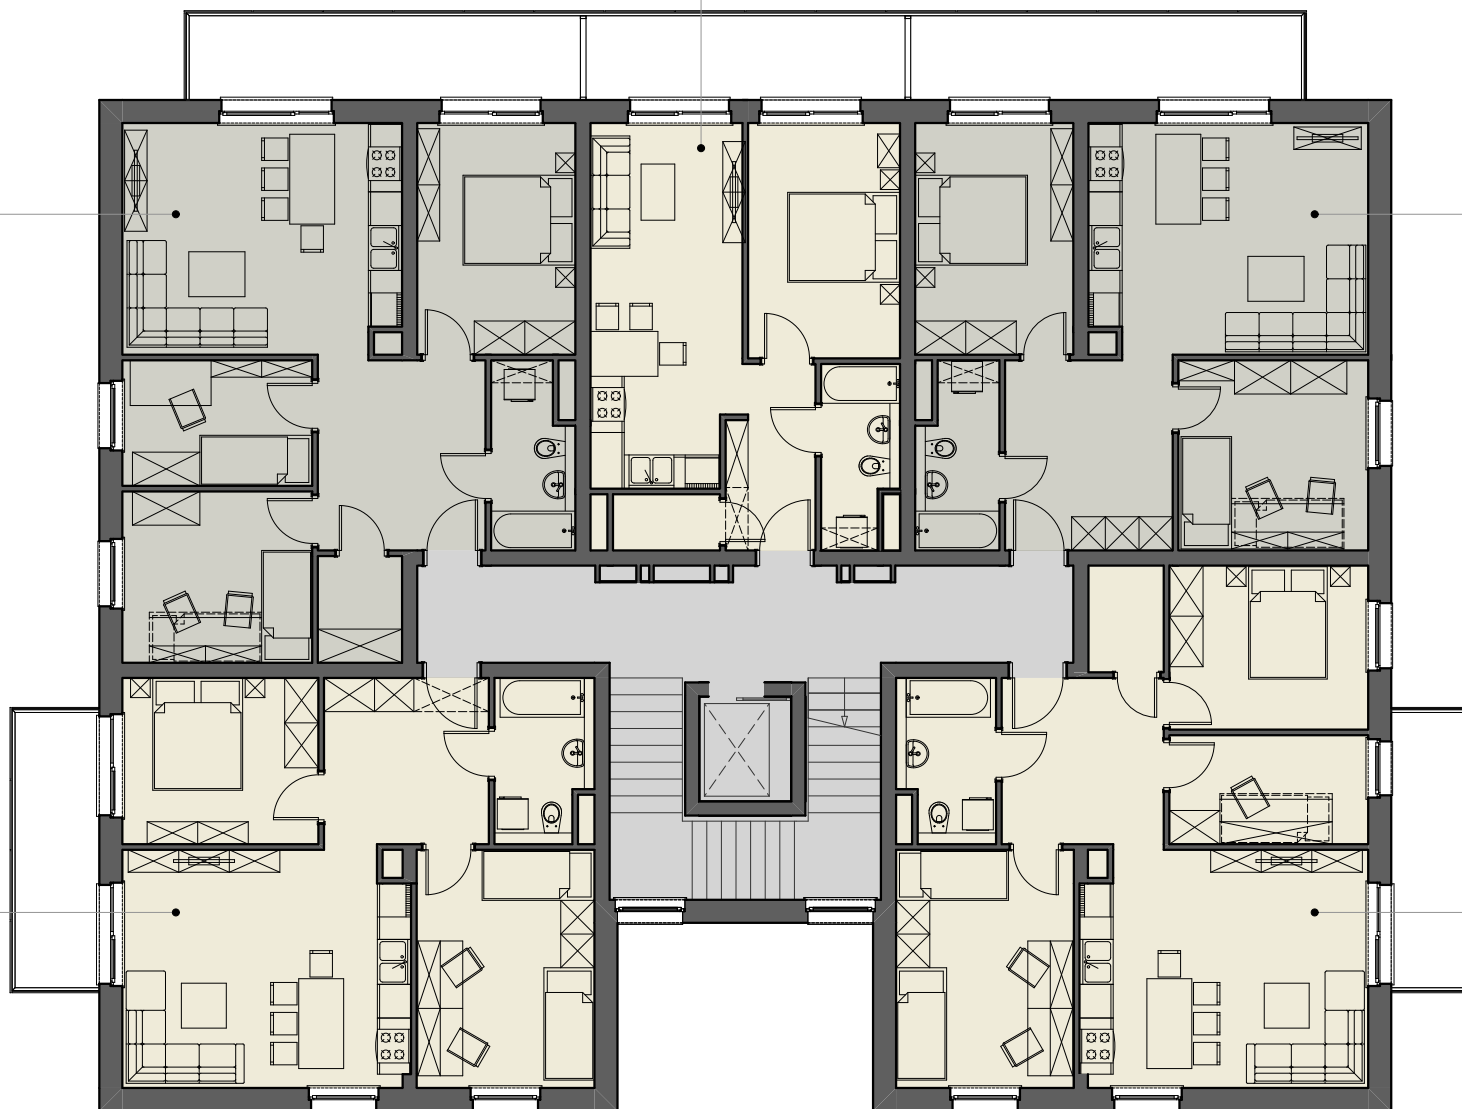

# OSIEDLE ZATORZE

722 296 861 ☎ 600 405 698

MIESZKANIE M8  
2P+AK  
36,96 m<sup>2</sup>

MIESZKANIE M7  
4P+AK  
67,79 m<sup>2</sup>

MIESZKANIE M9  
3P+AK  
58,52 m<sup>2</sup>

MIESZKANIE M6  
3P+AK  
59,23 m<sup>2</sup>

MIESZKANIE M10  
4P+AK  
68,51 m<sup>2</sup>

BUDYNEK B2

KONDYGNACJA 3 -PIĘTRO +2