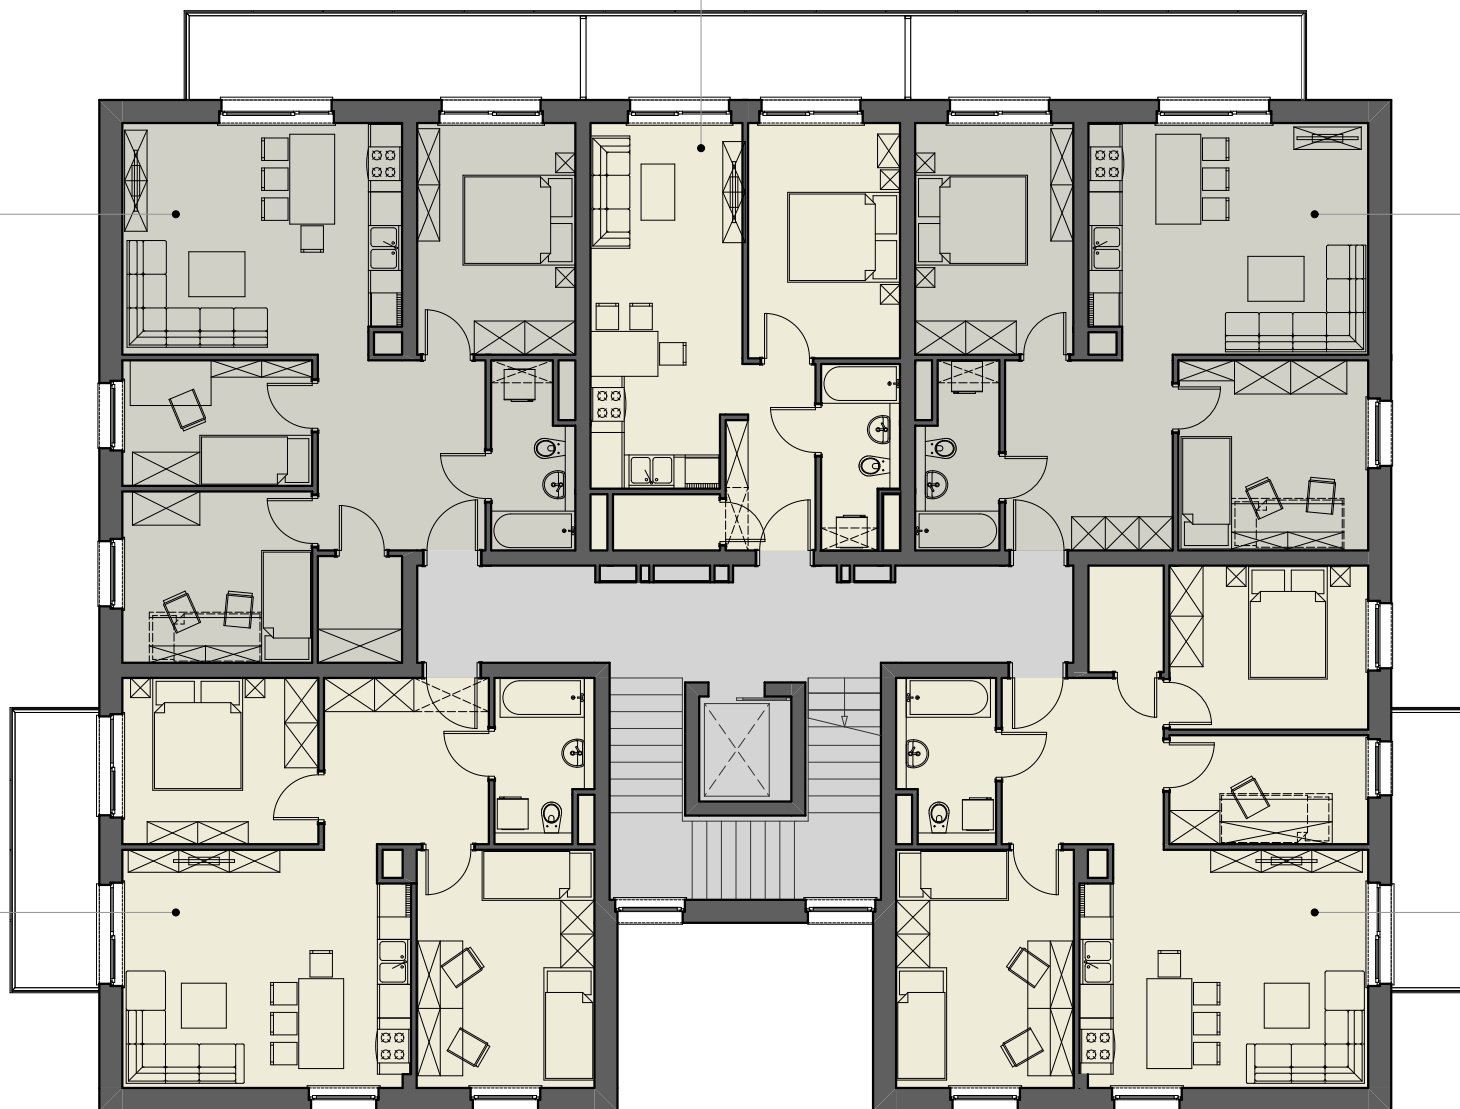

# OSIEDLE ZATORZE

722 296 861 ☎ 600 405 698

MIESZKANIE M23  
2P+AK  
36,96 m<sup>2</sup>

MIESZKANIE M22  
4P+AK  
67,79 m<sup>2</sup>

MIESZKANIE M24  
3P+AK  
58,52 m<sup>2</sup>

MIESZKANIE M21  
3P+AK  
59,23 m<sup>2</sup>

MIESZKANIE M25  
4P+AK  
68,51 m<sup>2</sup>

BUDYNEK B2

KONDYGNACJA 6 -PIĘTRO +5