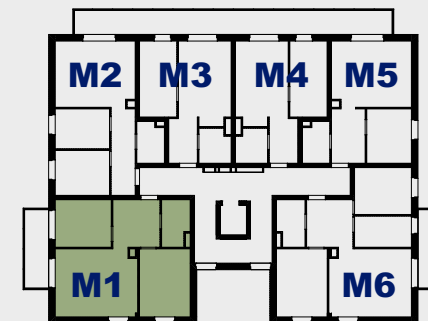

OSIEDLE ZATORZE

722 296 861

600 405 698

BUDYNEK B1

PIĘTRO +1 / KONDYGNACJA 2

MIESZKANIE M1

ZESTAWIENIE POWIERZCHNI

1	KOMUNIKACJA	8,69 m ²
2	ŁAZIENKA	4,89 m ²
3	POKÓJ	13,42 m ²
4	SALON Z ANEKSEM KUCHENNYM	21,65 m ²
5	POKÓJ	10,58 m ²
		59,23 m²