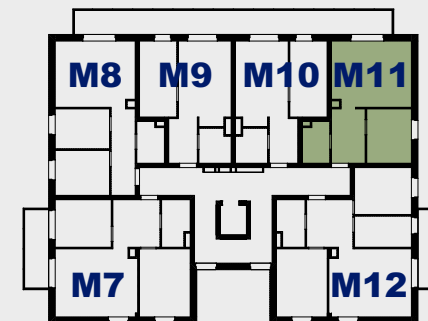

OSIEDLE ZATORZE

722 296 861

600 405 698

BUDYNEK B1

PIĘTRO +2 / KONDYGNACJA 3

MIESZKANIE M11

ZESTAWIENIE POWIERZCHNI

1	KOMUNIKACJA	7,11 m ²
2	ŁAZIENKA	4,26 m ²
3	SALON Z ANEKSEM KUCHENNYM	20,62 m ²
4	POKÓJ	9,41 m ²

41,40 m²