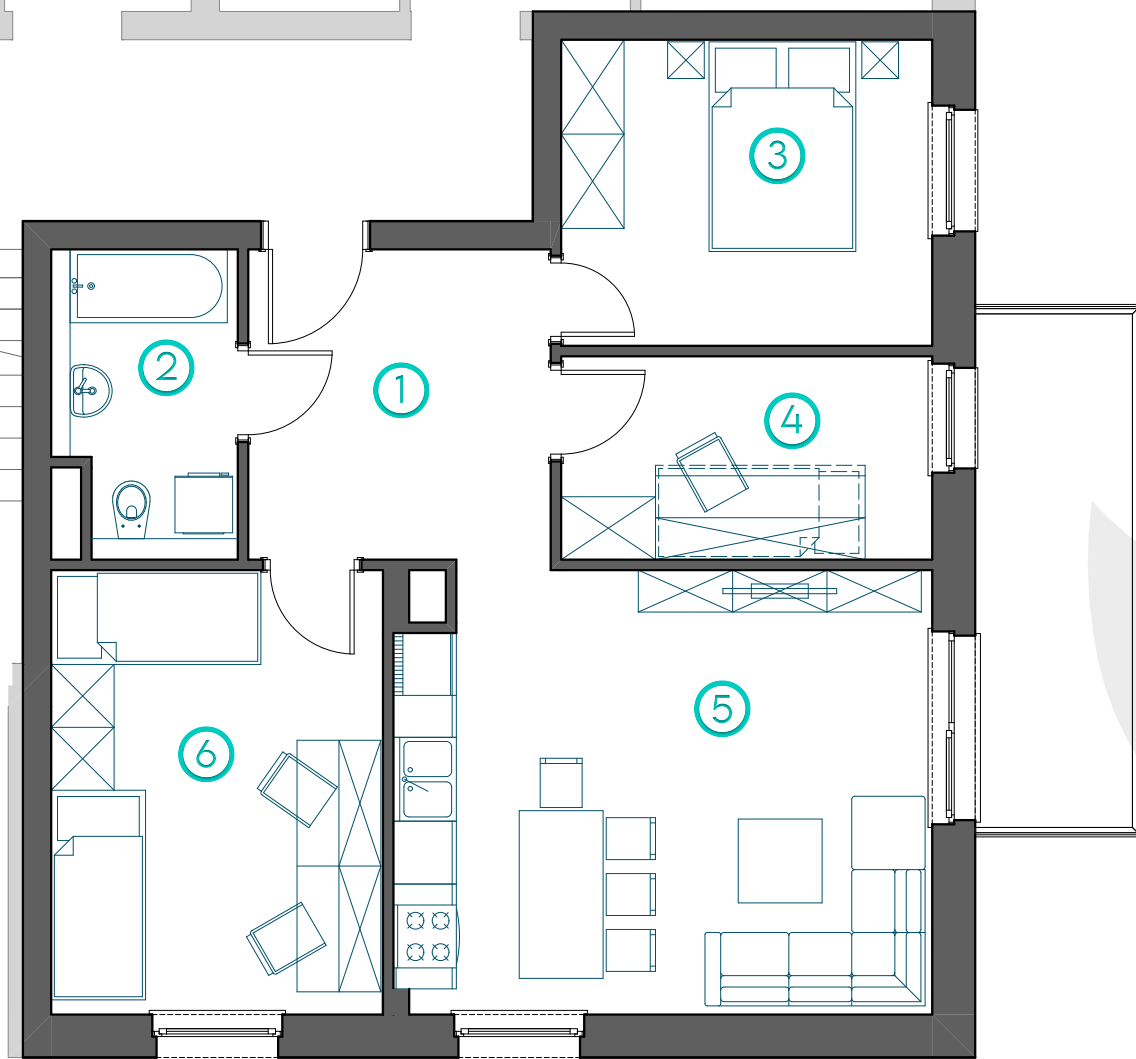

## BUDYNEK B1

## PIĘTRO +2 / KONDYGNACJA 3

## MIESZKANIE M12

### ZESTAWIENIE POWIERZCHNI

1	KOMUNIKACJA	8,54 m <sup>2</sup>
2	ŁAZIENKA	4,89 m <sup>2</sup>
3	POKÓJ	10,34 m <sup>2</sup>
4	POKÓJ	7,01 m <sup>2</sup>
5	SALON Z ANEKSEM KUCHENNYM	21,65 m <sup>2</sup>
6	POKÓJ	13,42 m <sup>2</sup>