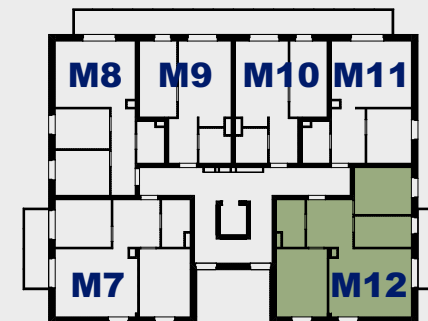

## BUDYNEK B1

### ZESTAWIENIE POWIERZCHNI

1	KOMUNIKACJA	8,54 m <sup>2</sup>
2	ŁAZIENKA	4,89 m <sup>2</sup>
3	POKÓJ	10,34 m <sup>2</sup>
4	POKÓJ	7,01 m <sup>2</sup>
5	SALON Z ANEKSEM KUCHENNYM	21,65 m <sup>2</sup>
6	POKÓJ	13,42 m <sup>2</sup>