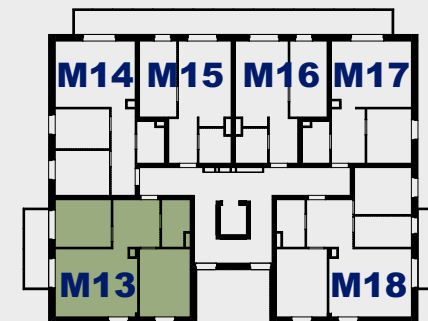

OSIEDLE ZATORZE

722 296 861

600 405 698

BUDYNEK B1

PIĘTRO +3 / KONDYGNACJA 4

MIESZKANIE M13

ZESTAWIENIE POWIERZCHNI

1	KOMUNIKACJA	8,69 m ²
2	ŁAZIENKA	4,89 m ²
3	POKÓJ	13,42 m ²
4	SALON Z ANEKSEM KUCHENNYM	21,65 m ²
5	POKÓJ	10,58 m ²

59,23 m²