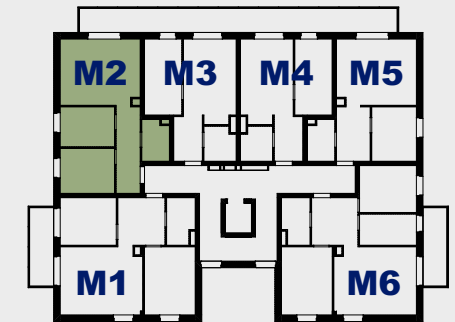

OSIEDLE ZATORZE

722 296 861

600 405 698

BUDYNEK B1

PIĘTRO +1 / KONDYGNACJA 2

MIESZKANIE M2

ZESTAWIENIE POWIERZCHNI

1	KOMUNIKACJA	8,08 m ²
2	ŁAZIENKA	4,26 m ²
3	POKÓJ	9,46 m ²
4	POKÓJ	8,40 m ²
5	SALON Z ANEKSEM KUCHENNYM	20,62 m ²
		50,82 m²