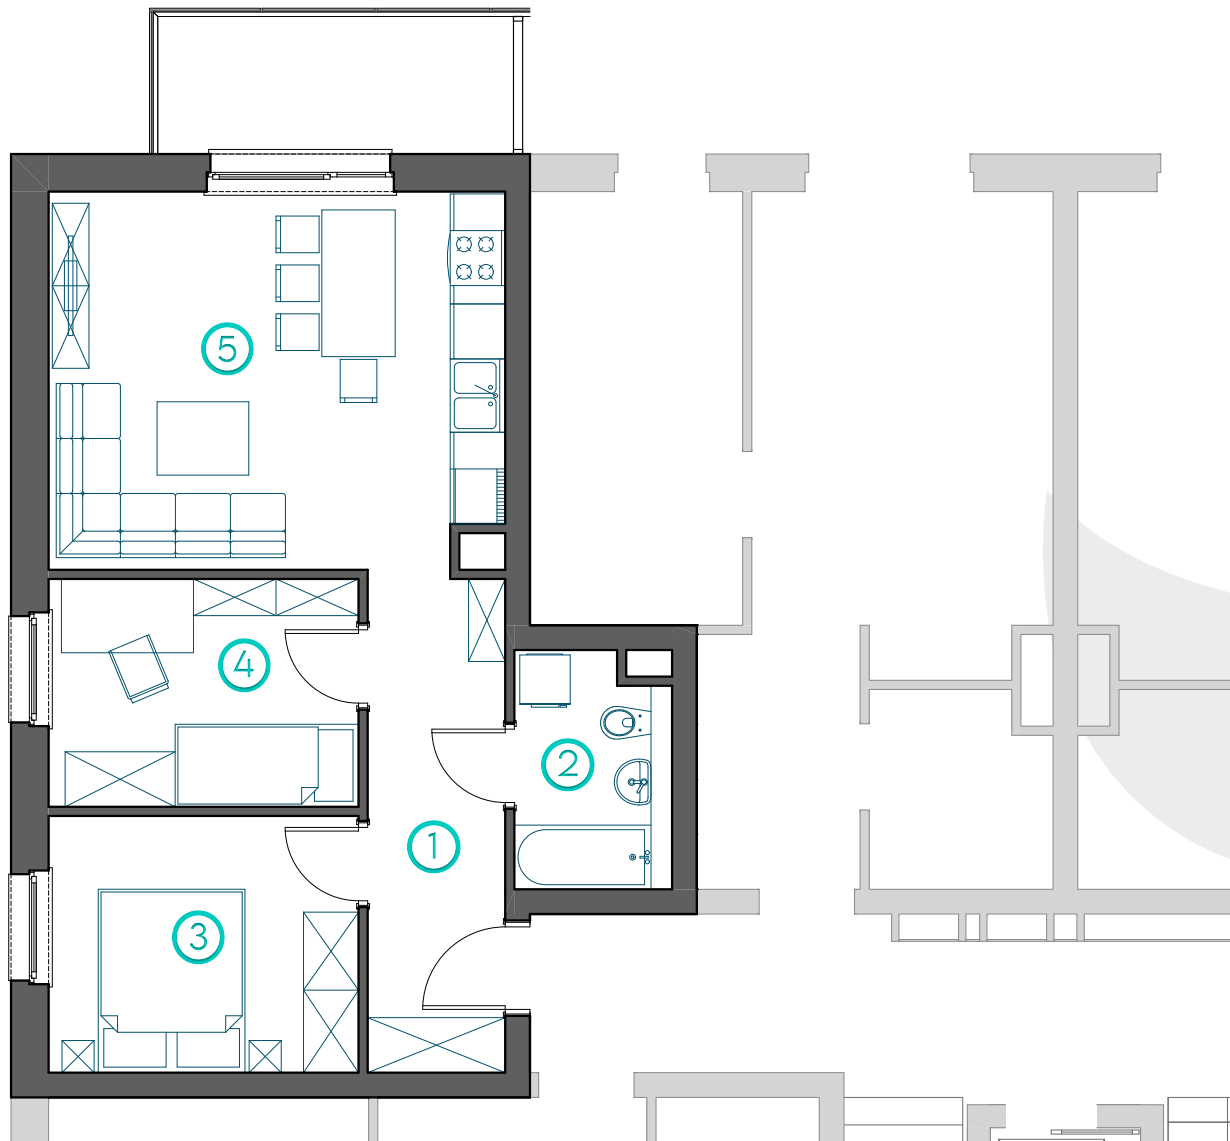

OSIEDLE ZATORZE

722 296 861

600 405 698

BUDYNEK B1

PIĘTRO +1 / KONDYGNACJA 2

MIESZKANIE M2

ZESTAWIENIE POWIERZCHNI

1	KOMUNIKACJA	8,08 m ²
2	ŁAZIENKA	4,26 m ²
3	POKÓJ	9,46 m ²
4	POKÓJ	8,40 m ²
5	SALON Z ANEKSEM KUCHENNYM	20,62 m ²
		50,82 m²