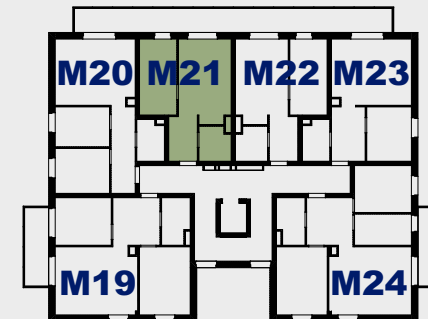

OSIEDLE ZATORZE

722 296 861

600 405 698

BUDYNEK B1

PIĘTRO +4 / KONDYGNACJA 5

MIESZKANIE M21

ZESTAWIENIE POWIERZCHNI

1	KOMUNIKACJA	4,95 m ²
2	ŁAZIENKA	4,15 m ²
3	POKÓJ	11,11 m ²
4	SALON Z ANEKSEM KUCHENNYM	16,72 m ²

36,93 m²