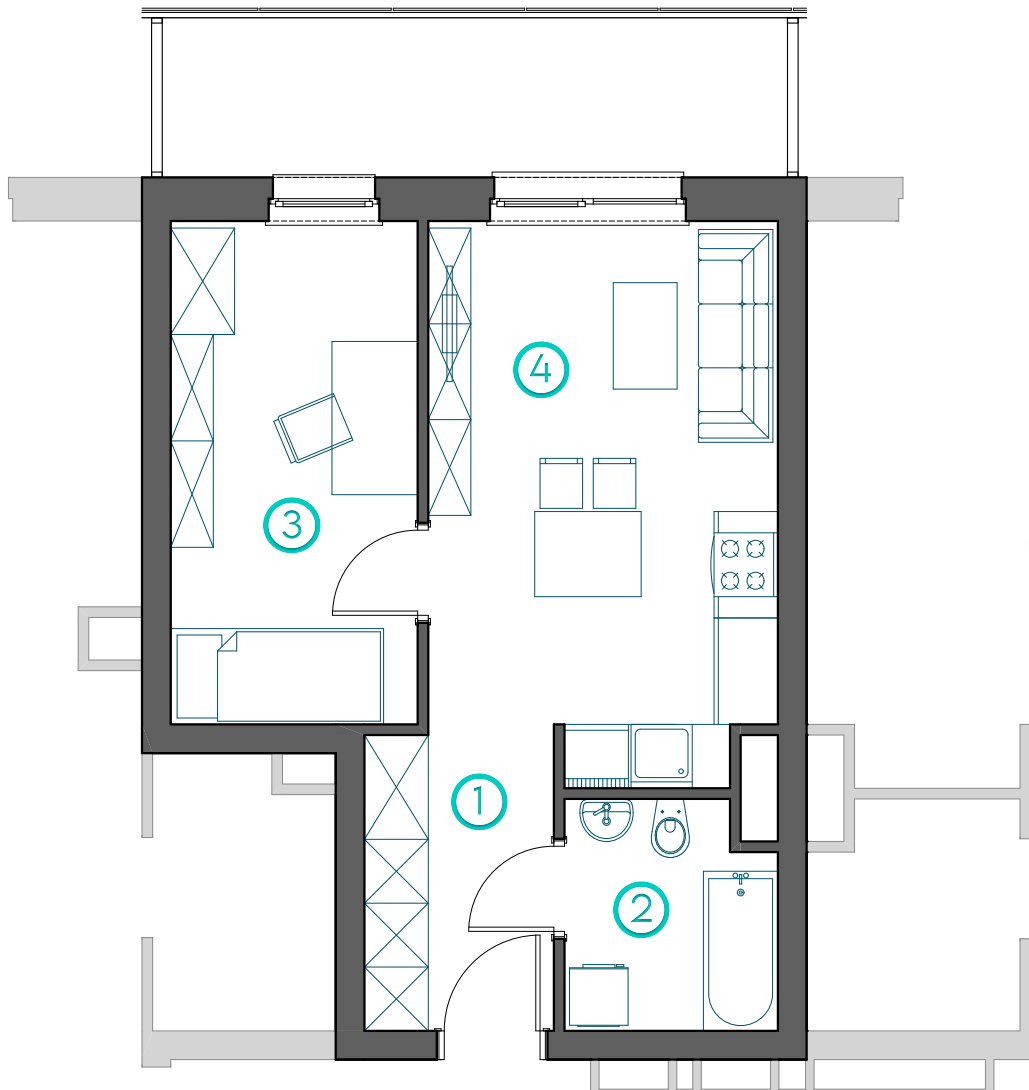

OSIEDLE ZATORZE

722 296 861

600 405 698

BUDYNEK B1

PIĘTRO +4 / KONDYGNACJA 5

MIESZKANIE M21

ZESTAWIENIE POWIERZCHNI

1	KOMUNIKACJA	4,95 m ²
2	ŁAZIENKA	4,15 m ²
3	POKÓJ	11,11 m ²
4	SALON Z ANEKSEM KUCHENNYM	16,72 m ²

36,93 m²