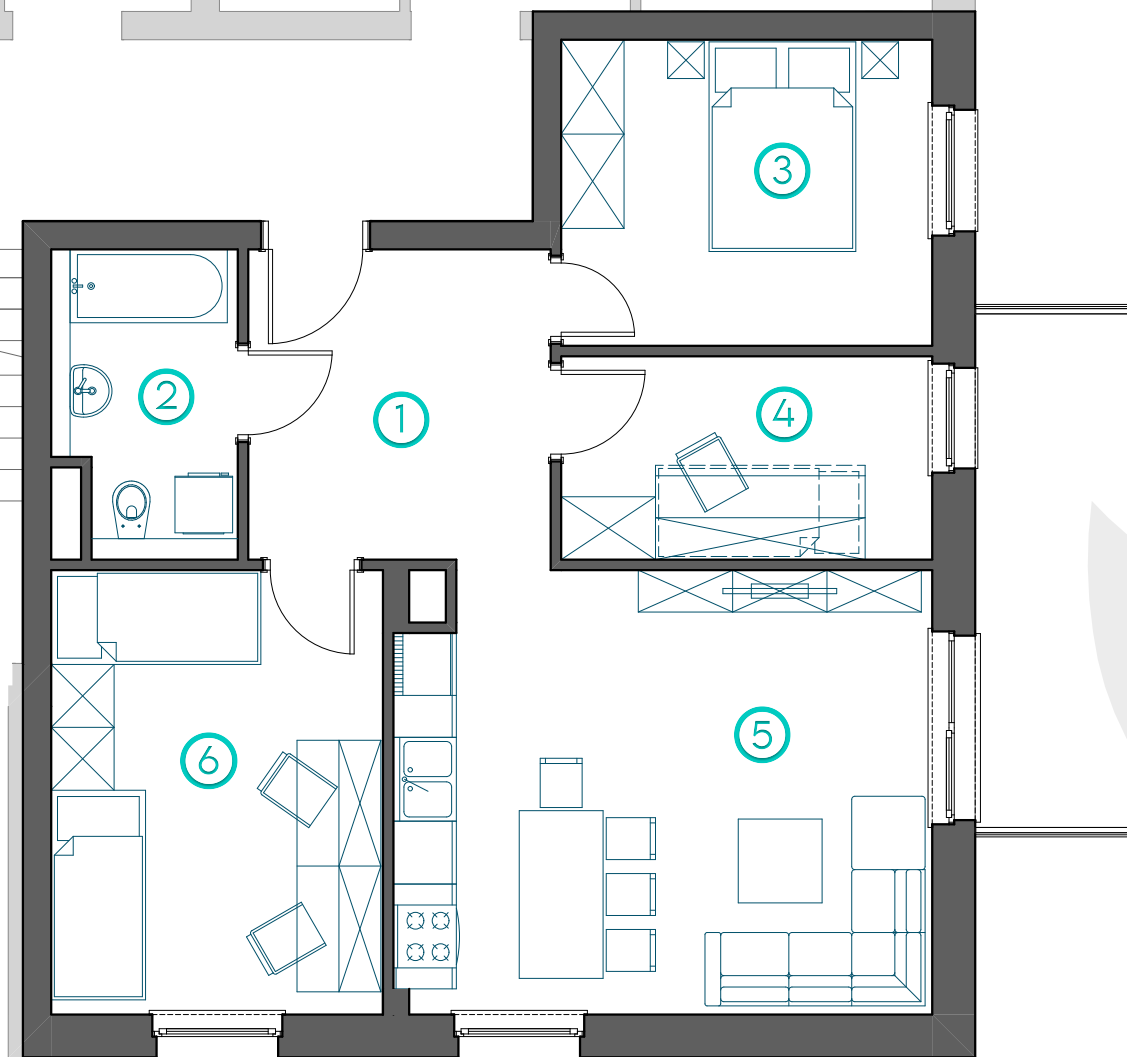

OSIEDLE ZATORZE

722 296 861

600 405 698

BUDYNEK B1

PIĘTRO +4 / KONDYGNACJA 5

MIESZKANIE M24

ZESTAWIENIE POWIERZCHNI

1	KOMUNIKACJA	8,54 m ²
2	ŁAZIENKA	4,89 m ²
3	POKÓJ	10,34 m ²
4	POKÓJ	7,01 m ²
5	SALON Z ANEKSEM KUCHENNYM	21,65 m ²
6	POKÓJ	13,42 m ²

65,85 m²