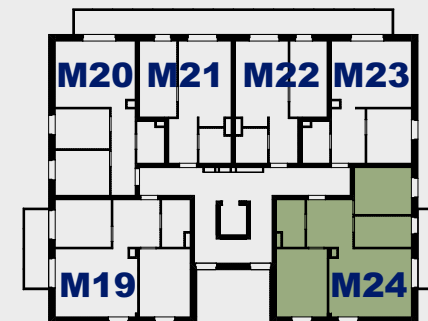

OSIEDLE ZATORZE

722 296 861

600 405 698

BUDYNEK B1

PIĘTRO +4 / KONDYGNACJA 5

MIESZKANIE M24

ZESTAWIENIE POWIERZCHNI

1	KOMUNIKACJA	8,54 m ²
2	ŁAZIENKA	4,89 m ²
3	POKÓJ	10,34 m ²
4	POKÓJ	7,01 m ²
5	SALON Z ANEKSEM KUCHENNYM	21,65 m ²
6	POKÓJ	13,42 m ²

65,85 m²