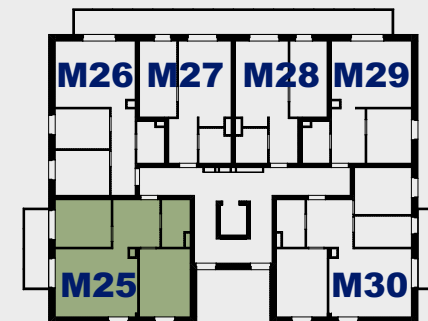

OSIEDLE ZATORZE

722 296 861

600 405 698

BUDYNEK B1

PIĘTRO +5 / KONDYGNACJA 6

MIESZKANIE M25

ZESTAWIENIE POWIERZCHNI

1	KOMUNIKACJA	8,69 m ²
2	ŁAZIENKA	4,89 m ²
3	POKÓJ	13,42 m ²
4	SALON Z ANEKSEM KUCHENNYM	21,65 m ²
5	POKÓJ	10,58 m ²

59,23 m²