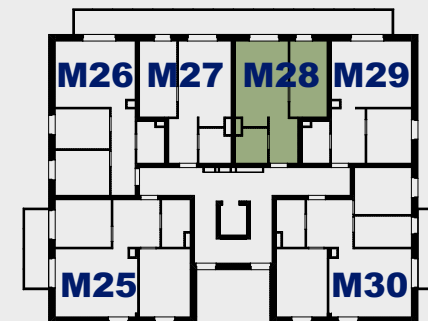

OSIEDLE ZATORZE

722 296 861

600 405 698

BUDYNEK B1

PIĘTRO +5 / KONDYGNACJA 6

MIESZKANIE M28

ZESTAWIENIE POWIERZCHNI

1	KOMUNIKACJA	4,95 m ²
2	ŁAZIENKA	4,15 m ²
3	POKÓJ	11,11 m ²
4	SALON Z ANEKSEM KUCHENNYM	16,73 m ²

36,94 m²