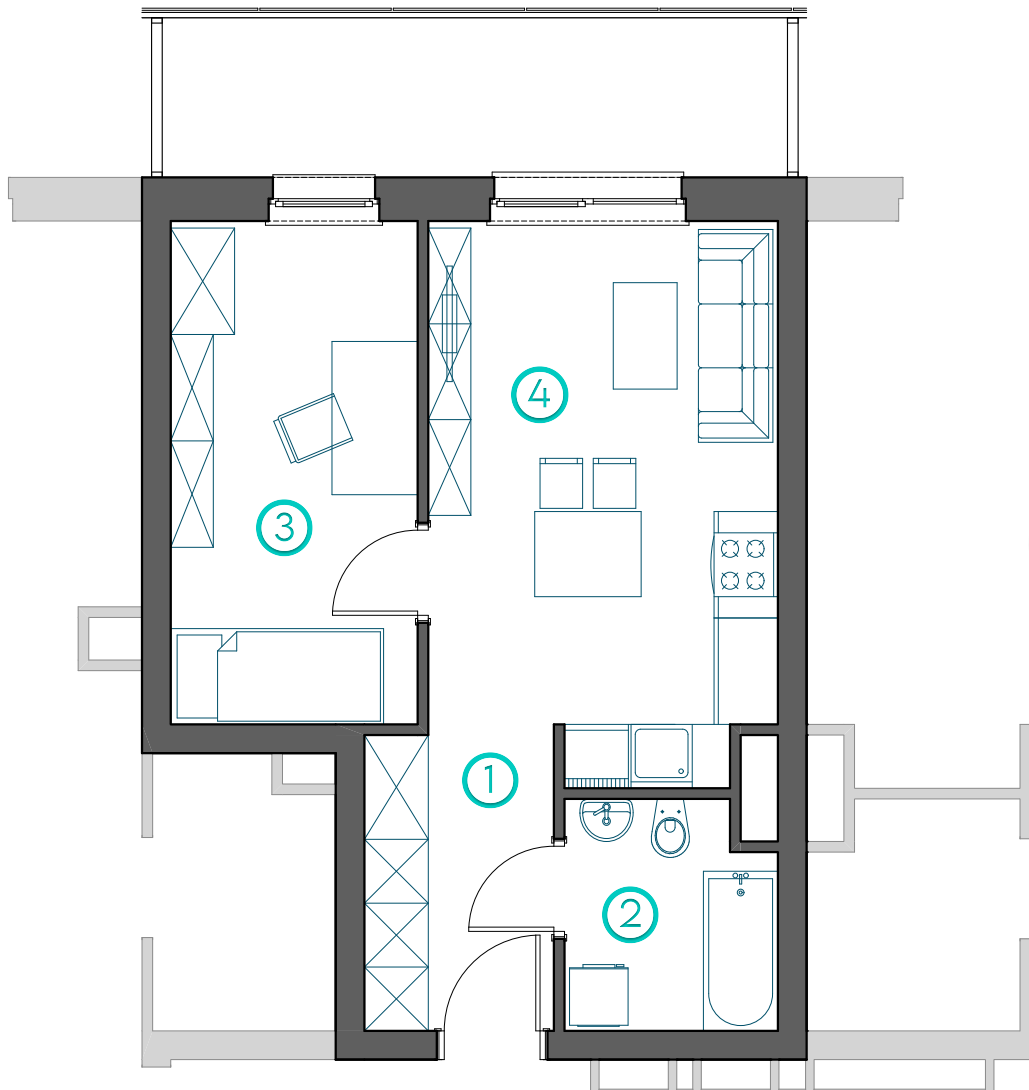

OSIEDLE ZATORZE

722 296 861

600 405 698

BUDYNEK B1

PIĘTRO +1 / KONDYGNACJA 2

MIESZKANIE M3

ZESTAWIENIE POWIERZCHNI

1	KOMUNIKACJA	4,95 m ²
2	ŁAZIENKA	4,15 m ²
3	POKÓJ	11,11 m ²
4	SALON Z ANEKSEM KUCHENNYM	16,73 m ²

36,94 m²