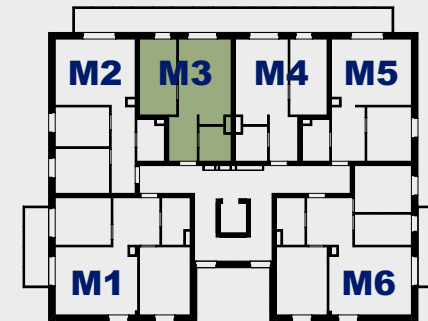

OSIEDLE ZATORZE

722 296 861

600 405 698

BUDYNEK B1

PIĘTRO +1 / KONDYGNACJA 2

MIESZKANIE M3

ZESTAWIENIE POWIERZCHNI

1	KOMUNIKACJA	4,95 m ²
2	ŁAZIENKA	4,15 m ²
3	POKÓJ	11,11 m ²
4	SALON Z ANEKSEM KUCHENNYM	16,73 m ²

36,94 m²