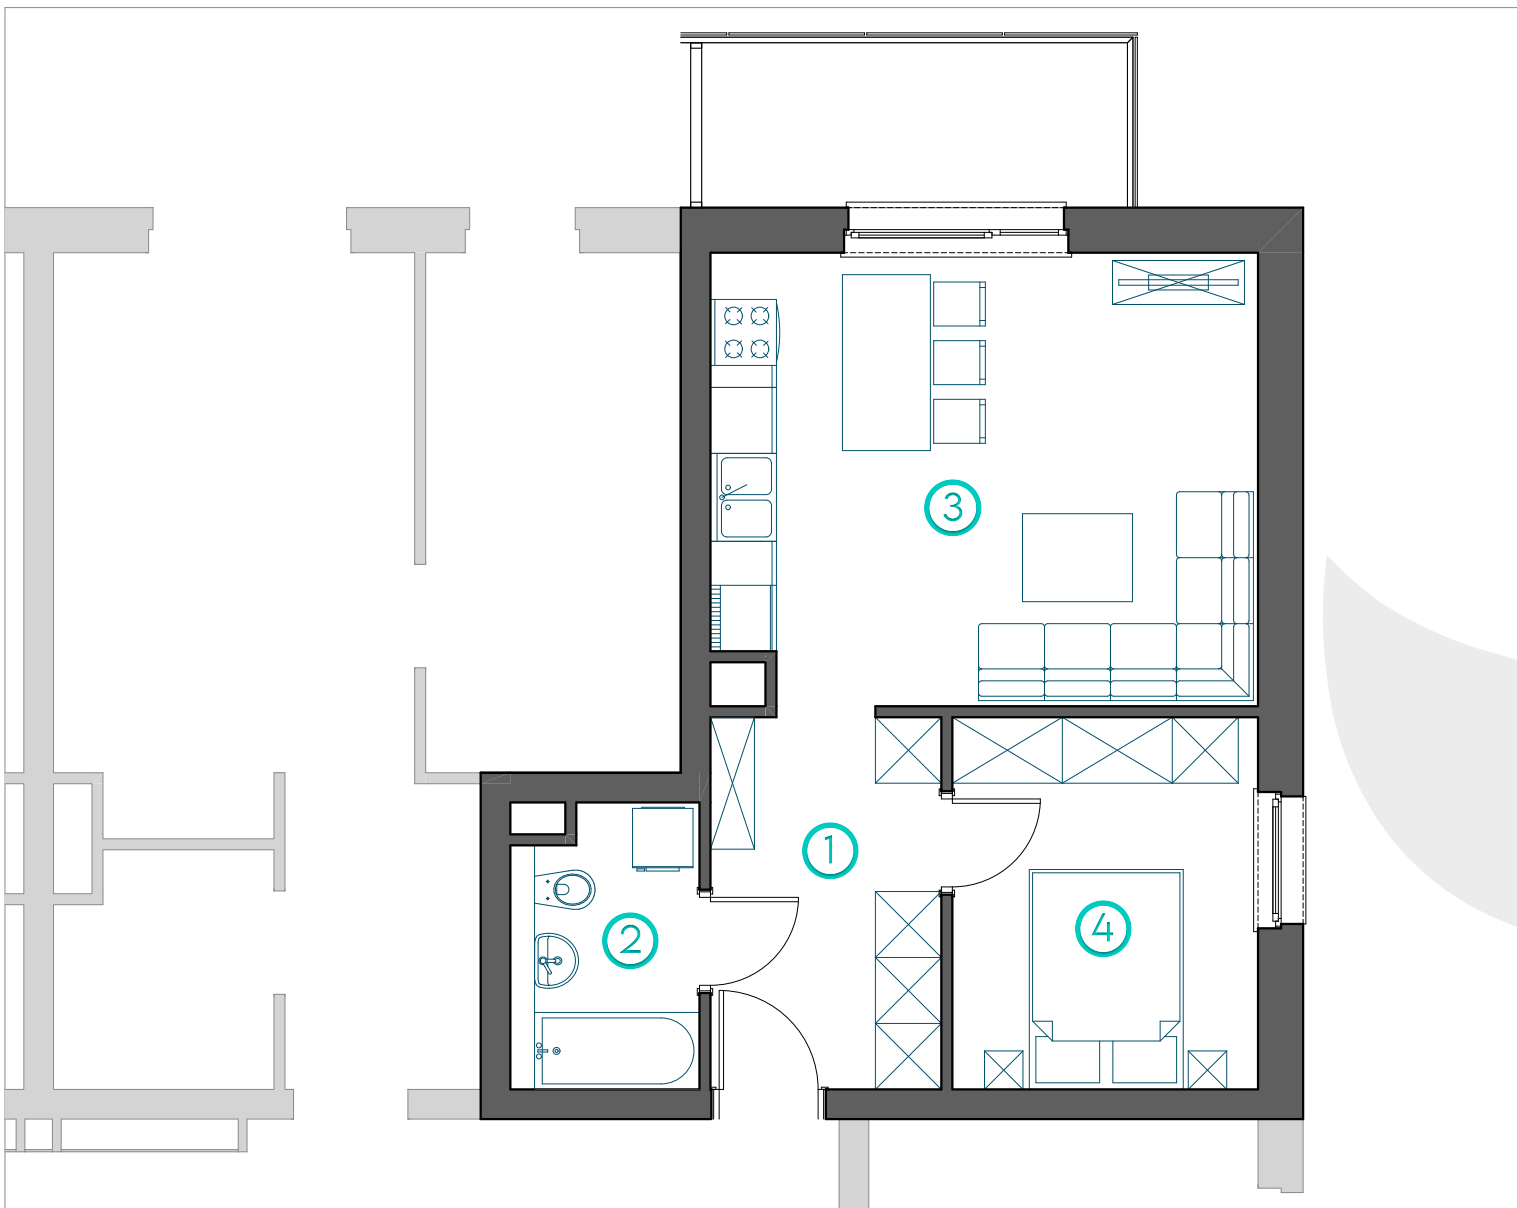

OSIEDLE ZATORZE

722 296 861

600 405 698

BUDYNEK B1

PIĘTRO +1 / KONDYGNACJA 2

MIESZKANIE M5

ZESTAWIENIE POWIERZCHNI

1	KOMUNIKACJA	7,11 m ²
2	ŁAZIENKA	4,26 m ²
3	SALON Z ANEKSEM KUCHENNYM	20,62 m ²
4	POKÓJ	9,41 m ²

41,40 m²