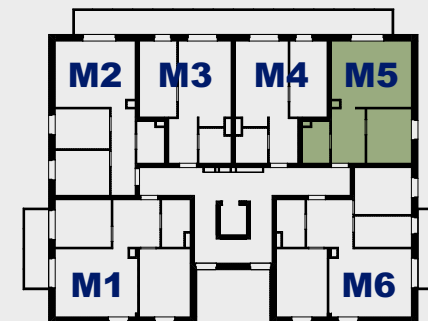

OSIEDLE ZATORZE

722 296 861

600 405 698

BUDYNEK B1

PIĘTRO +1 / KONDYGNACJA 2

MIESZKANIE M5

ZESTAWIENIE POWIERZCHNI

1	KOMUNIKACJA	7,11 m ²
2	ŁAZIENKA	4,26 m ²
3	SALON Z ANEKSEM KUCHENNYM	20,62 m ²
4	POKÓJ	9,41 m ²

41,40 m²