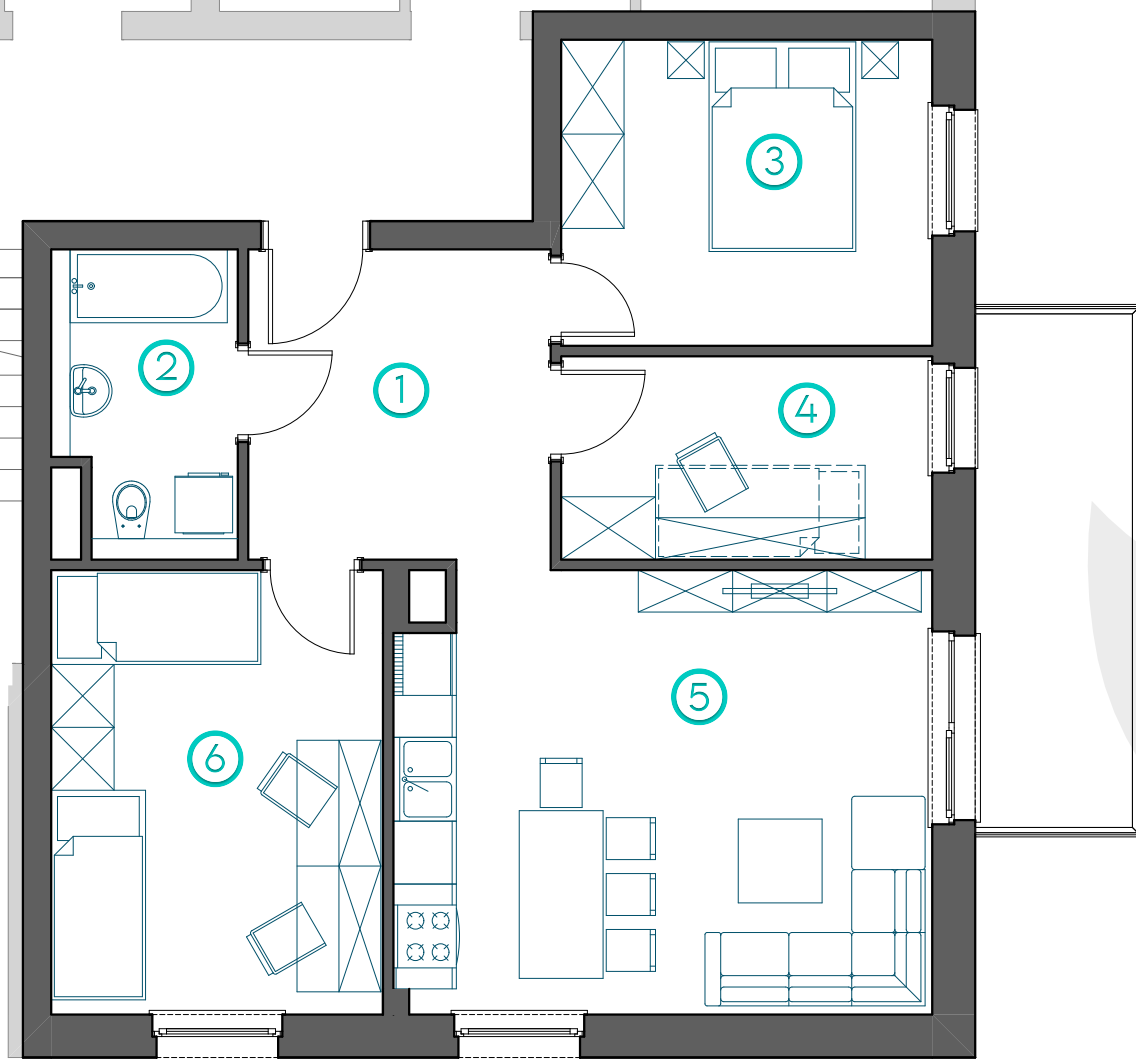

OSIEDLE ZATORZE

722 296 861

600 405 698

BUDYNEK B1

PIĘTRO +1 / KONDYGNACJA 2

MIESZKANIE M6

ZESTAWIENIE POWIERZCHNI

1	KOMUNIKACJA	8,54 m ²
2	ŁAZIENKA	4,89 m ²
3	POKÓJ	10,34 m ²
4	POKÓJ	7,01 m ²
5	SALON Z ANEKSEM KUCHENNYM	21,65 m ²
6	POKÓJ	13,42 m ²

65,85 m²