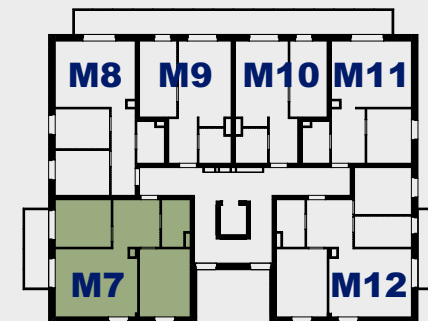

## BUDYNEK B1

### ZESTAWIENIE POWIERZCHNI

1	KOMUNIKACJA	8,69 m <sup>2</sup>
2	ŁAZIENKA	4,89 m <sup>2</sup>
3	POKÓJ	13,42 m <sup>2</sup>
4	SALON Z ANEKSEM KUCHENNYM	21,65 m <sup>2</sup>
5	POKÓJ	10,58 m <sup>2</sup>

59,23 m<sup>2</sup>