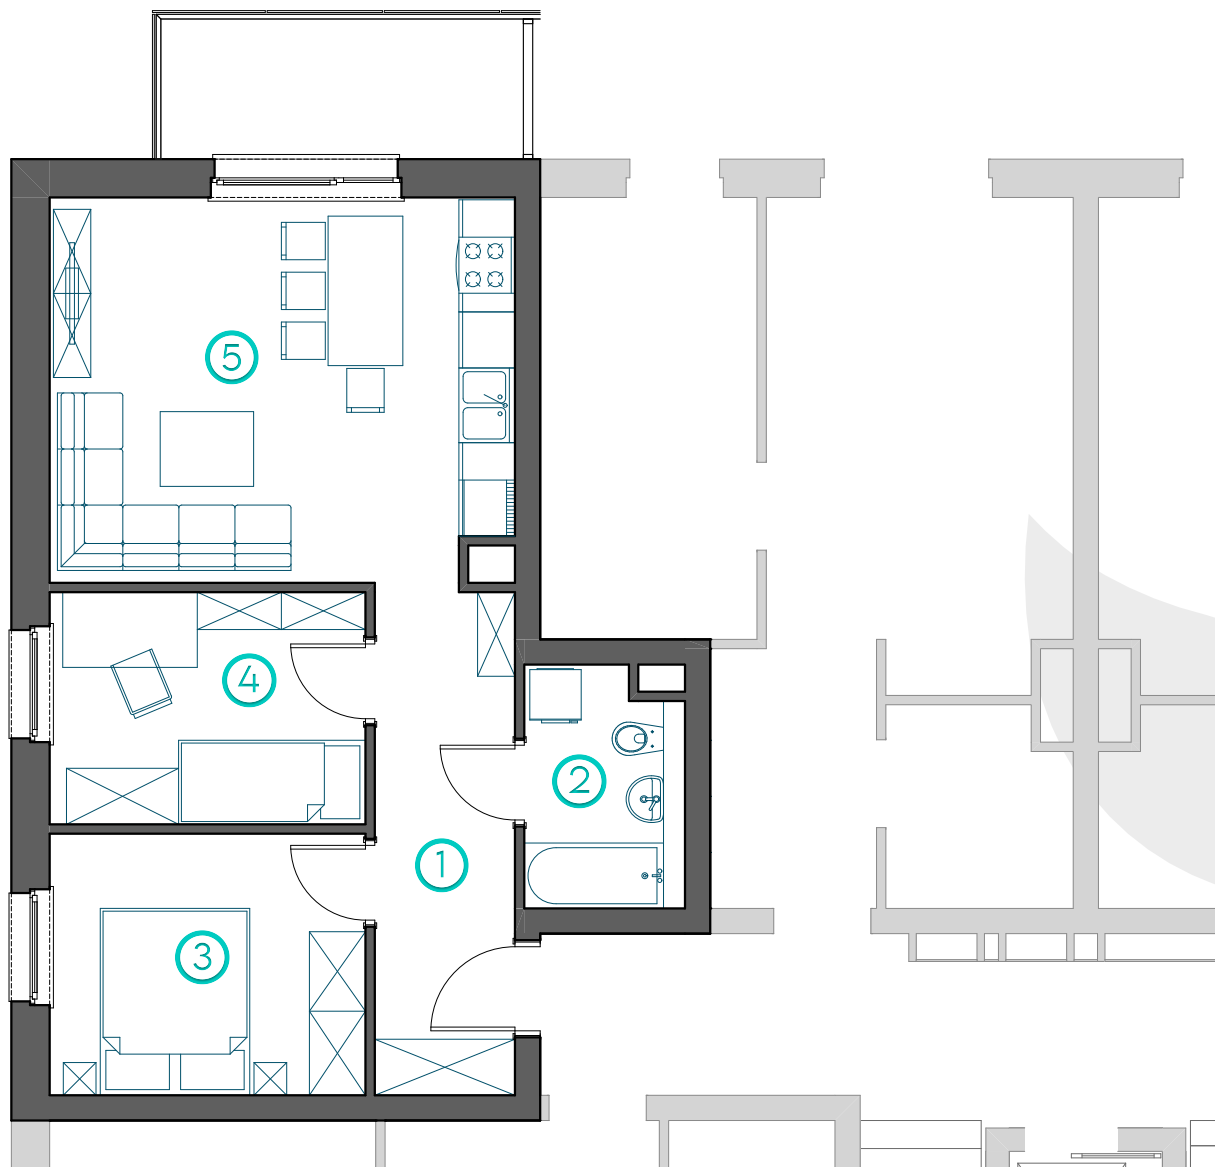

OSIEDLE ZATORZE

722 296 861

600 405 698

BUDYNEK B1

PIĘTRO +2 / KONDYGNACJA 3

MIESZKANIE M8

ZESTAWIENIE POWIERZCHNI

1	KOMUNIKACJA	8,08 m ²
2	ŁAZIENKA	4,26 m ²
3	POKÓJ	9,46 m ²
4	POKÓJ	8,40 m ²
5	SALON Z ANEKSEM KUCHENNYM	20,62 m ²

50,82 m²