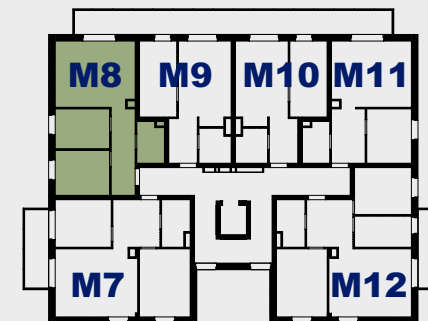

OSIEDLE ZATORZE

722 296 861

600 405 698

BUDYNEK B1

PIĘTRO +2 / KONDYGNACJA 3

MIESZKANIE M8

ZESTAWIENIE POWIERZCHNI

1	KOMUNIKACJA	8,08 m ²
2	ŁAZIENKA	4,26 m ²
3	POKÓJ	9,46 m ²
4	POKÓJ	8,40 m ²
5	SALON Z ANEKSEM KUCHENNYM	20,62 m ²

50,82 m²