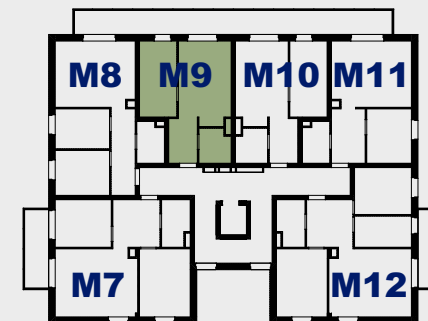

## BUDYNEK B1

### ZESTAWIENIE POWIERZCHNI

1	KOMUNIKACJA	4,95 m <sup>2</sup>
2	ŁAZIENKA	4,15 m <sup>2</sup>
3	POKÓJ	11,11 m <sup>2</sup>
4	SALON Z ANEKSEM KUCHENNYM	16,72 m <sup>2</sup>

**36,93 m<sup>2</sup>**