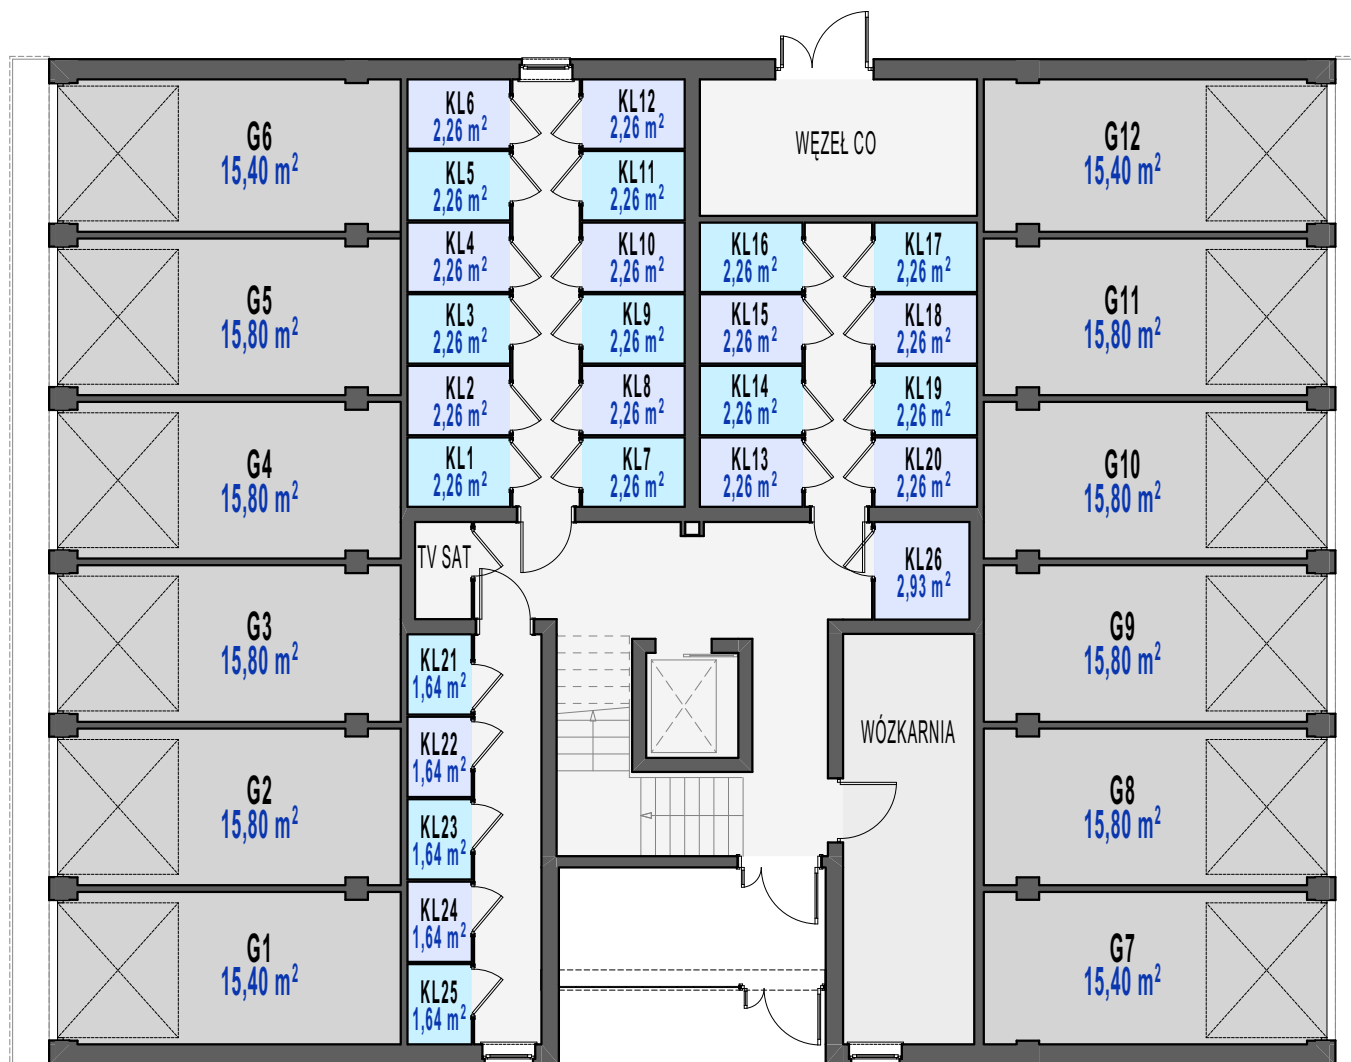

OSIEDLE ZATORZE

722 296 861 ☎ 600 405 698

BUDYNEK B1 KONDYGNACJA 1-PARTER